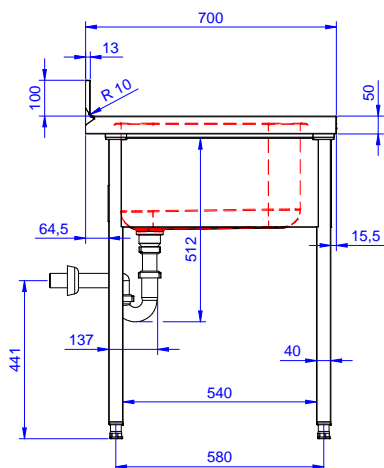

Zkrácená specifikace

Položka č.

Konstrukce z nerez oceli. 50 mm silná pracovní deska z AISI304 1mm se zvýšeným okrajem po obvodu proti přetékání vody. Zadní zvýšený límec V=100 mm s integrovaným oblým rohem. Nerezové čtvercové nohy 40x40 mm, výškově stavitelné.

Vlevo dřez 400x500x300 mm, zakrytovaný, s přepadovou trubkou; vpravo odkapnice pod kterou lze umístit podpultovou myčku.

Hlavní funkce a vlastnosti

- Konstrukce stolů je testována na pevnost, stabilitu a spolehlivost.

Konstrukce

- Snadná instalace desky na nohy, jednoduchá instalace baterie zezadu.
- Čtvercové nohy z uzavřených profilů 40x40 mm z nerez oceli AISI 304 s možností výškové úpravy.
- Zadní zvýšený límec 100mm s oblým hygienickým rohem s rádiusem 8mm, 13mm silný určený k umístění ke zdi.
- Pracovní deska 50 mm vysoká, vyrobená z ušlechtilé nerez oceli AISI 304 10/10, opatřena zvýšeným okrajem stran zamezují stékání vody.
- Pod odkapnicí volný prostor pro umístění podpultové myčky nádobí.
- K dispozici bohatá nabídka vodovodních baterií (extra příslušenství), které splní veškeré požadavky.
- Odkapnice vhodná pro sušení.
- Zadní zvýšený límec 100mm s oblým hygienickým rohem s rádiusem 10mm, 13mm silný určený k umístění ke zdi.

SCHVÁLENO: _____

Zepředu

Boční

Shora

Hlavní informace

Vnější rozměry, Šířka	1200 mm
133191 (NSBD1217R)	
Vnější rozměry, Hloubka	700 mm
Vnější rozměry, Výška	1000 mm
Zadní zvýšený límeč, výška	100 mm
Zadní zvýšený límeč, hloubka	13 mm
Zadní zvýšený límeč, radius	R=10
Počet dřezů	1
Rozměry dřezu	400x500xH320
Netto váha:	32.3 kg