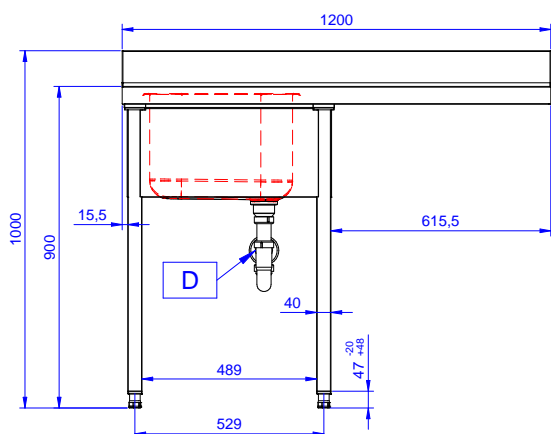

Zkrácená specifikace

Položka č.

Konstrukce z nerez oceli. 50 mm silná pracovní deska z AISI304 1mm se zvýšeným okrajem po obvodu proti přetékání vody. Zadní zvýšený límec V=100 mm s integrovaným oblým rohem. Nerezové čtvercové nohy 40x40 mm, výškově stavitelné.

Vlevo dřez 400x500x300 mm, zakrytovaný, s přepadovou trubkou; vpravo odkapnice pod kterou lze umístit podpultovou myčku.

Hlavní funkce a vlastnosti

- Konstrukce stolů je testována na pevnost, stabilitu a spolehlivost.

Konstrukce

- Snadná instalace desky na nohy, jednoduchá instalace baterie zezadu.
- Čtvercové nohy z uzavřených profilů 40x40 mm z nerez oceli AISI 304 s možností výškové úpravy.
- Zadní zvýšený límec 100mm s oblým hygienickým rohem s rádiusem 8mm, 13mm silný určený k umístění ke zdi.
- Pracovní deska 50 mm vysoká, vyrobená z ušlechtilé nerez oceli AISI 304 10/10, opatřena zvýšeným okrajem stran zamezují stékání vody.
- Pod odkapnicí volný prostor pro umístění podpultové myčky nádobí.
- K dispozici bohatá nabídka vodovodních baterií (extra příslušenství), které splní veškeré požadavky.
- Odkapnice vhodná pro sušení.
- Zadní zvýšený límec 100mm s oblým hygienickým rohem s rádiusem 10mm, 13mm silný určený k umístění ke zdi.

SCHVÁLENO: _____

Zepředu

Boční

Shora

Hlavní informace

Vnější rozměry, Šířka	1200 mm
133191 (NSBD1217R)	
Vnější rozměry, Hloubka	700 mm
Vnější rozměry, Výška	1000 mm
Zadní zvýšený límeč, výška	100 mm
Zadní zvýšený límeč, hloubka	13 mm
Zadní zvýšený límeč, radius	R=10
Počet dřezů	1
Rozměry dřezu	400x500xH320
Netto váha:	32.3 kg