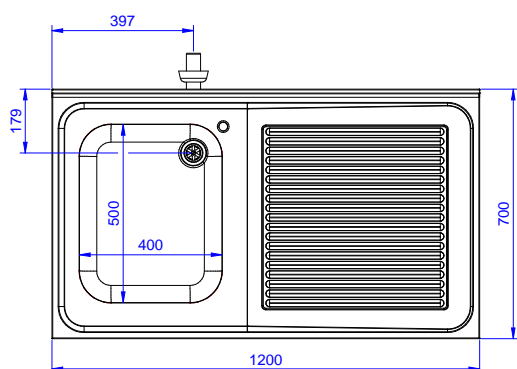

Zkrácená specifikace

Položka č.

Konstrukce z nerez oceli. 50 mm silná pracovní deska z AISI304 1mm se zvýšeným okrajem po obvodu proti přetékání vody. Zadní zvýšený límec V=100 mm s integrovaným oblým rohem. Nerezové čtvercové nohy 40x40 mm, výškově stavitelné.

Vlevo dřez 400x500x300 mm, zakrytovaný, s přepadovou trubkou; vpravo odkapnice pod kterou lze umístit podpultovou myčku.

Hlavní funkce a vlastnosti

- Konstrukce stolů je testována na pevnost, stabilitu a spolehlivost.

Konstrukce

- Snadná instalace desky na nohy, jednoduchá instalace baterie zezadu.
- Čtvercové nohy z uzavřených profilů 40x40 mm z nerez oceli AISI 304 s možností výškové úpravy.
- Zadní zvýšený límec 100mm s oblým hygienickým rohem s rádiusem 8mm, 13mm silný určený k umístění ke zdi.
- Pracovní deska 50 mm vysoká, vyrobená z ušlechtilé nerez oceli AISI 304 10/10, opatřena zvýšeným okrajem stran zamezují stékání vody.
- Pod odkapnicí volný prostor pro umístění podpultové myčky nádobí.
- K dispozici bohatá nabídka vodovodních baterií (extra příslušenství), které splní veškeré požadavky.
- Odkapnice vhodná pro sušení.
- Zadní zvýšený límec 100mm s oblým hygienickým rohem s rádiusem 10mm, 13mm silný určený k umístění ke zdi.

SCHVÁLENO: _____

Zepředu

Boční

Shora

Hlavní informace

Vnější rozměry, Šířka	1200 mm
133191 (NSBD1217R)	
Vnější rozměry, Hloubka	700 mm
Vnější rozměry, Výška	1000 mm
Zadní zvýšený límeč, výška	100 mm
Zadní zvýšený límeč, hloubka	13 mm
Zadní zvýšený límeč, radius	R=10
Počet dřezů	1
Rozměry dřezu	400x500xH320
Netto váha:	32.3 kg